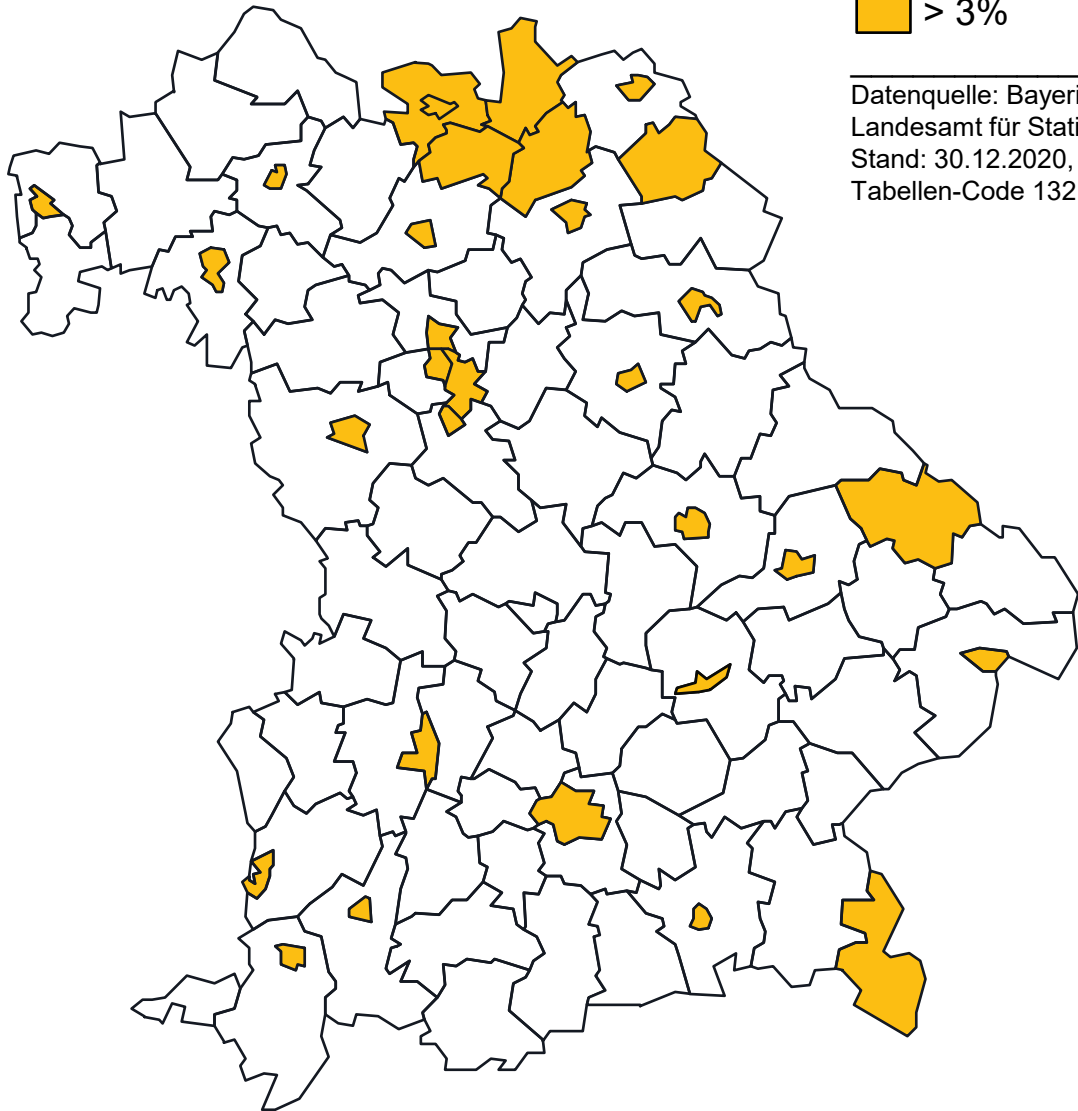

Arbeitslosenquote in Landkreisen bzw. kreisfreien Städten

Jahr 2019

Arbeitslosenquote

 > 3%

Datenquelle: Bayerisches
Landesamt für Statistik, Fürth
Stand: 30.12.2020,
Tabellen-Code 13211-003r

Schweinfurt (St), Hof (St), Nürnberg (St), Weiden i. d. Opf, Coburg (St), Aschaffenburg (St), Augsburg (St), Fürth (St), Straubing (St), Wunsiedel i. Fichtelgebirge, Landshut (St), Passau (St), Amberg (St), Bayreuth (St), Kaufbeuren, Rosenheim (St), Bamberg (St), Ansbach (St), Erlangen (St), München (St), Lichtenfels, Regensburg (St), Würzburg (St), Berchtesgadener Land, Kulmbach, Kronach, Schwabach, Memmingen, Kempten, Regensburg (Lkr)