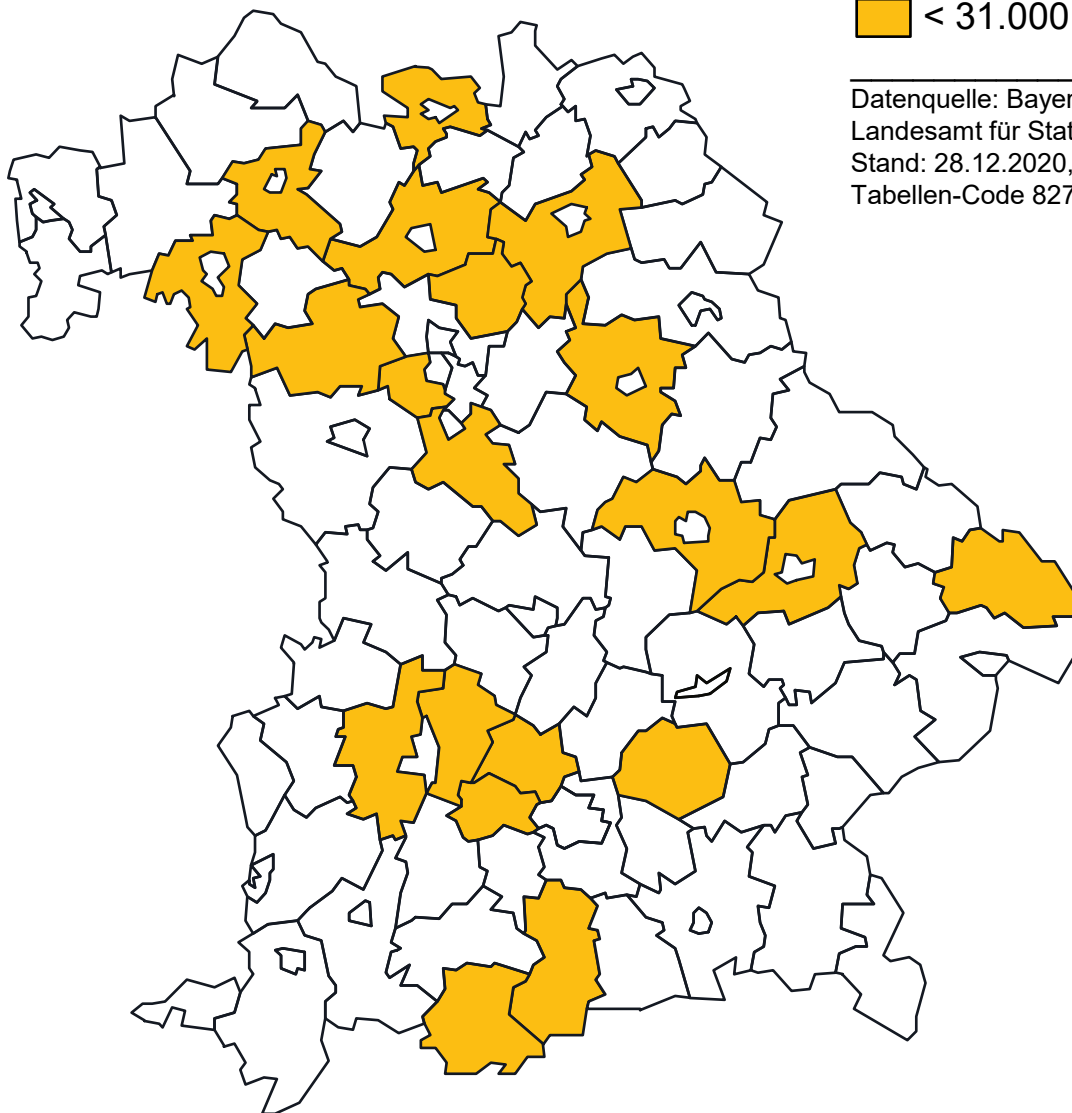

# Bruttoinlandsprodukt je Einwohner nach Landkreisen bzw. kreisfreien Städten

Jahr 2018

BIP je Einwohner [€]

■ < 31.000 Euro

Datenquelle: Bayerisches Landesamt für Statistik, Fürth  
Stand: 28.12.2020,  
Tabellen-Code 82711-103

Bayreuth (Lkr), Schweinfurt (Lkr), Fürth (Lkr), Regensburg (Lkr), Bamberg (Lkr), Fürstentum, Coburg (Lkr), Aichach-Friedberg, Amberg-Sulzbach, Straubing-Bogen, Würzburg (Lkr), Dachau, Roth, Bad-Tölz-Wolfratshausen, Neustadt-Aisch-Bad Windsheim, Garmisch-Partenkirchen, Freyung-Grafenau, Augsburg (Lkr), Forchheim, Erding